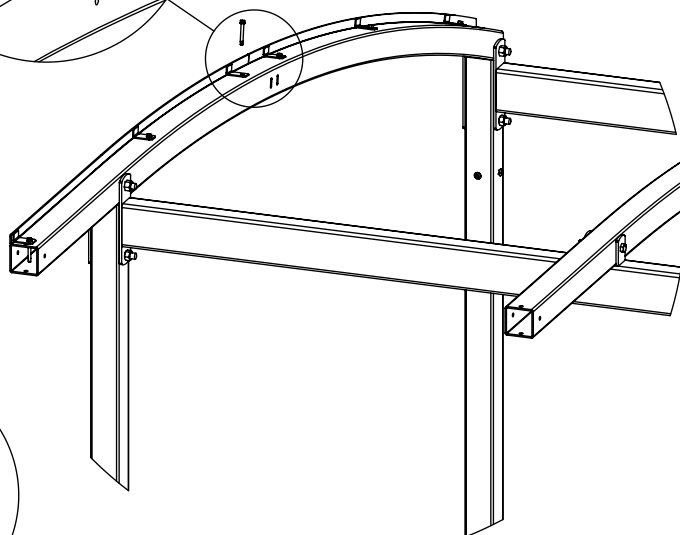

Nr	Description	Art. No.	Qty
1	2130x90x85 mm	8043495	5
2	MVBF M12x90	8039300	4
3	M6LA2M-8 M12	8008797	4
4	M6S M10x90	8008391	6
5	M6M M10	8008796	6

Vaulted Tin Roof MASW36039 1 (4)				
	TJ		TP	2016-03-30 1

12x

No.	Description	Art. No.	Qty
6	1330x78x45 mm	8043629	1
7	1330x78x45 mm	8043634	1
8	1330x78x45 mm	8043628	1
9	1330x78x45 mm	8043633	1
10	R6B A2 5,5x45	8043616	12

KÄLLS
Vaulted Tin Roof
MASW36039
2 (4)

TJ TP 2016-03-30 1

KÄLLS
 Vaulted Tin Roof
MASW36039
 3 (4)

	TJ		TP	2016-03-30	1
--	----	--	----	------------	---

No.	Description	Art. No.	Qty
11	4250x1100 mm	8043637	3

No.	Description	Art. No.	Qty
12	2130x150x90 mm	8043610	2
13	2130x90x85 mm	8043609	2
14	R6B A2 5,5x45	8043616	61