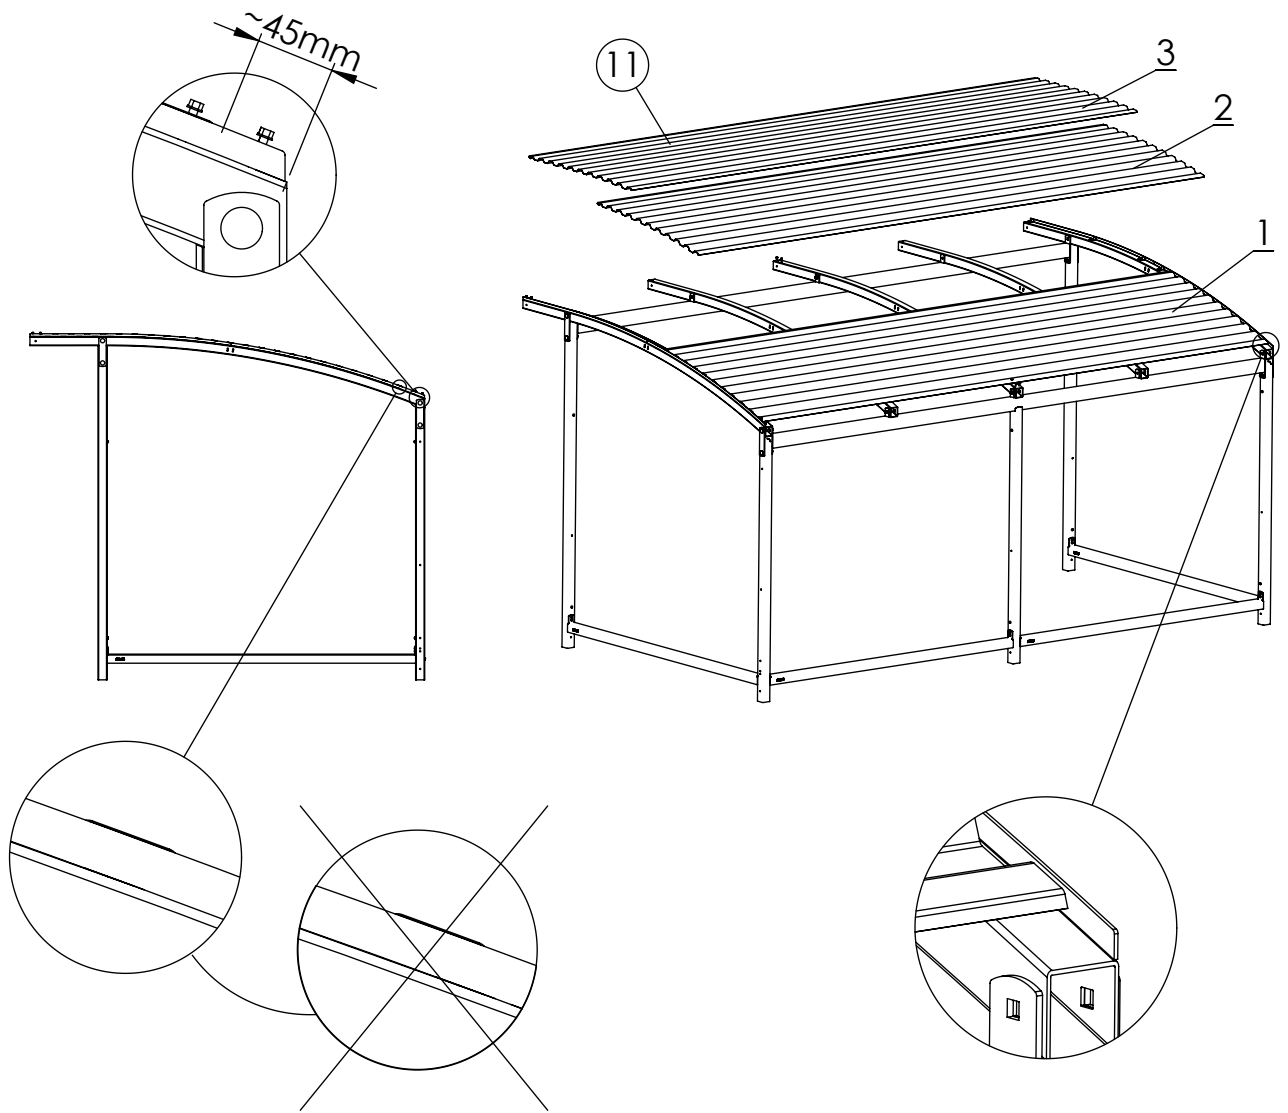

Nr	Description	Art. No.	Qty
1	2130x90x85 mm	8043495	5
2	MVBF M12x90	8039300	4
3	M6LA2M-8 M12	8008797	4
4	M6S M10x90	8008391	6
5	M6M M10	8008796	6

Vaulted Tin Roof MASW36039 1 (4)				
	TJ		TP	2016-03-30 1

12x

No.	Description	Art. No.	Qty
6	1330x78x45 mm	8043629	1
7	1330x78x45 mm	8043634	1
8	1330x78x45 mm	8043628	1
9	1330x78x45 mm	8043633	1
10	R6B A2 5,5x45	8043616	12

KÄLLS
Vaulted Tin Roof
MASW36039
2 (4)

TJ TP 2016-03-30 1

KÄLLS
 Vaulted Tin Roof
MASW36039
 3 (4)

	TJ		TP	2016-03-30	1
--	----	--	----	------------	---

No.	Description	Art. No.	Qty
11	4250x1100 mm	8043637	3

No.	Description	Art. No.	Qty
12	2130x150x90 mm	8043610	2
13	2130x90x85 mm	8043609	2
14	R6B A2 5,5x45	8043616	61

KÄLLS

Vaulted Tin Roof

MASW36039

4 (4)

🏠	TJ	👁️	TP	2016-03-30	1
---	----	----	----	------------	---