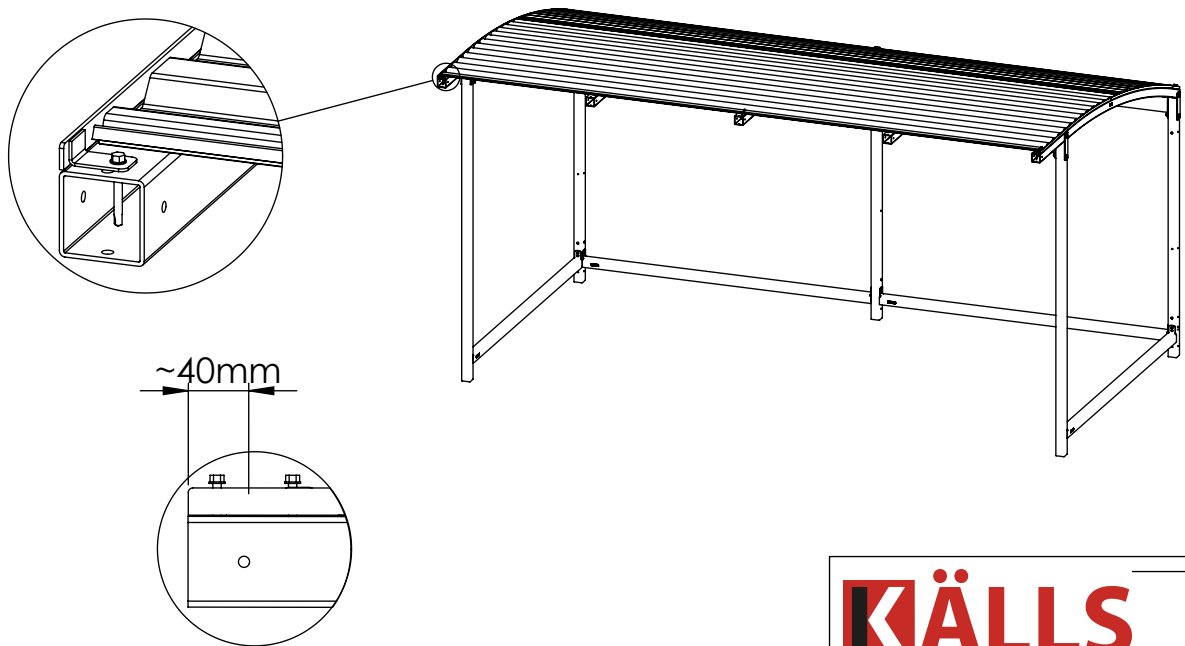

Nr	Description	Art. No.	Qty
1	2130x90x85 mm	8043495	5
2	MVBF M12x90	8039300	4
3	M6LA2M-8 M12	8008797	4
4	M6S M10x90	8008391	6
5	M6M M10	8008796	6

Vaulted Tin Roof MASW36039 1 (4)				
	TJ		TP	2016-03-30 1

12x

No.	Description	Art. No.	Qty
6	1330x78x45 mm	8043629	1
7	1330x78x45 mm	8043634	1
8	1330x78x45 mm	8043628	1
9	1330x78x45 mm	8043633	1
10	R6B A2 5,5x45	8043616	12

KÄLLS
Vaulted Tin Roof
MASW36039
2 (4)

TJ TP 2016-03-30 1

KÄLLS
 Vaulted Tin Roof
MASW36039
 3 (4)

	TJ		TP	2016-03-30	1
--	----	--	----	------------	---

No.	Description	Art. No.	Qty
11	4250x1100 mm	8043637	3

No.	Description	Art. No.	Qty
12	2130x150x90 mm	8043610	2
13	2130x90x85 mm	8043609	2
14	R6B A2 5,5x45	8043616	61

KÄLLS

Vaulted Tin Roof

MASW36039

4 (4)

🏠	TJ	👁️	TP	2016-03-30	1
---	----	----	----	------------	---