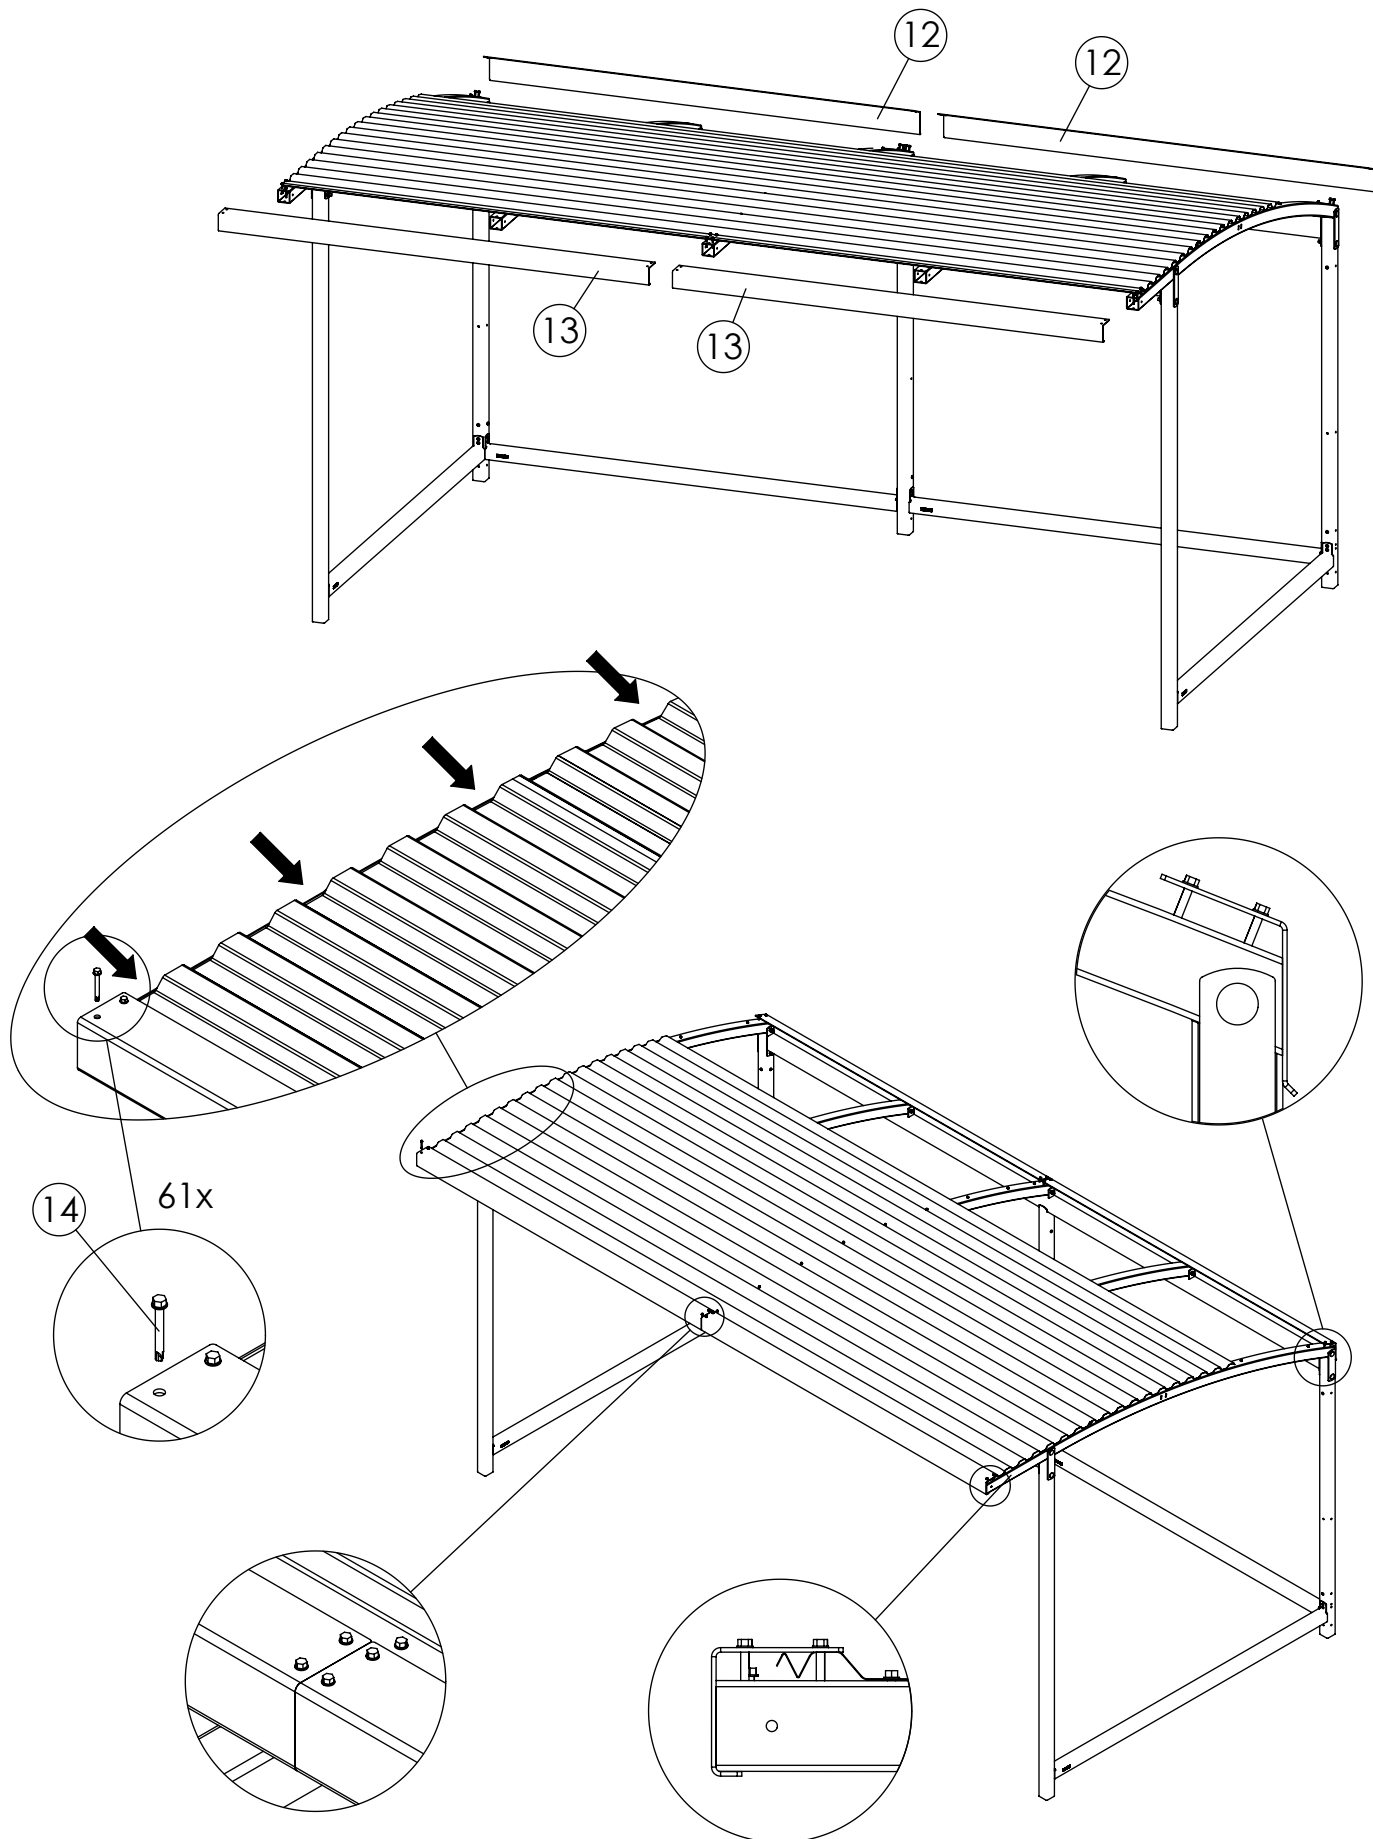

Nr	Description	Art. No.	Qty
1	2130x90x85 mm	8043495	5
2	MVBF M12x90	8039300	4
3	M6LA2M-8 M12	8008797	4
4	M6S M10x90	8008391	6
5	M6M M10	8008796	6

Vaulted Tin Roof MASW36039 1 (4)				
	TJ		TP	2016-03-30 1

12x

No.	Description	Art. No.	Qty
6	1330x78x45 mm	8043629	1
7	1330x78x45 mm	8043634	1
8	1330x78x45 mm	8043628	1
9	1330x78x45 mm	8043633	1
10	R6B A2 5,5x45	8043616	12

KÄLLS
Vaulted Tin Roof
MASW36039
2 (4)

TJ TP 2016-03-30 1

KÄLLS
 Vaulted Tin Roof
MASW36039
 3 (4)

	TJ		TP	2016-03-30	1
--	----	--	----	------------	---

No.	Description	Art. No.	Qty
11	4250x1100 mm	8043637	3

No.	Description	Art. No.	Qty
12	2130x150x90 mm	8043610	2
13	2130x90x85 mm	8043609	2
14	R6B A2 5,5x45	8043616	61

KÄLLS

Vaulted Tin Roof

MASW36039

4 (4)

🏠	TJ	👁️	TP	2016-03-30	1
---	----	----	----	------------	---